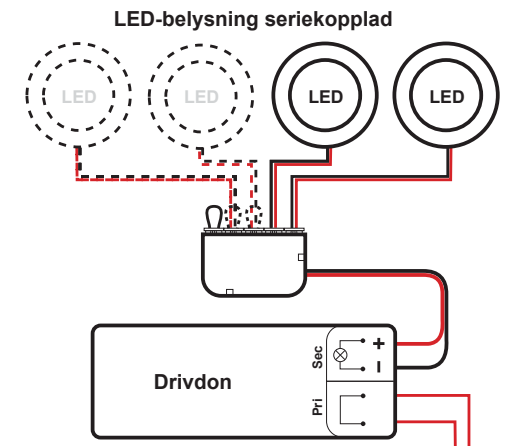

	Ändring	Datum	Inf.	Godk.
A	Vit kabel transformator (100V) var tidigare svart	090305	PMH	PMH
A	Svart kabel transformator (130V) var tidigare vit	090305	PMH	PMH
B	Produktbeteckning 3921-0537. Tidigare 3921-0527	091210	PMH	PMH
B	Modell 382, 392, 384, 394-16 anpassade till schema	110222	LLU	PMH
C	LED-belysning införd	141028	JLU	
D	Transformator 370 W införd	171013	LLU	

Modell	Utgående spänning Svart	Grå
3821-0526	80, 130 V	230 V
3921-0537	60, 130 V	230 V

FLEXIT	KOPPLINGSSCHEMA	Ritad	EM	Datum	20080626
	Tradition-S	Art.nr.: 13650	Ersätter		Ersatt av
Godkänd	PMH	Ritm-nr	129532	Rev	D
		(382-, 384-, 392-, 394-16/17)			

Produkt
3921-0537