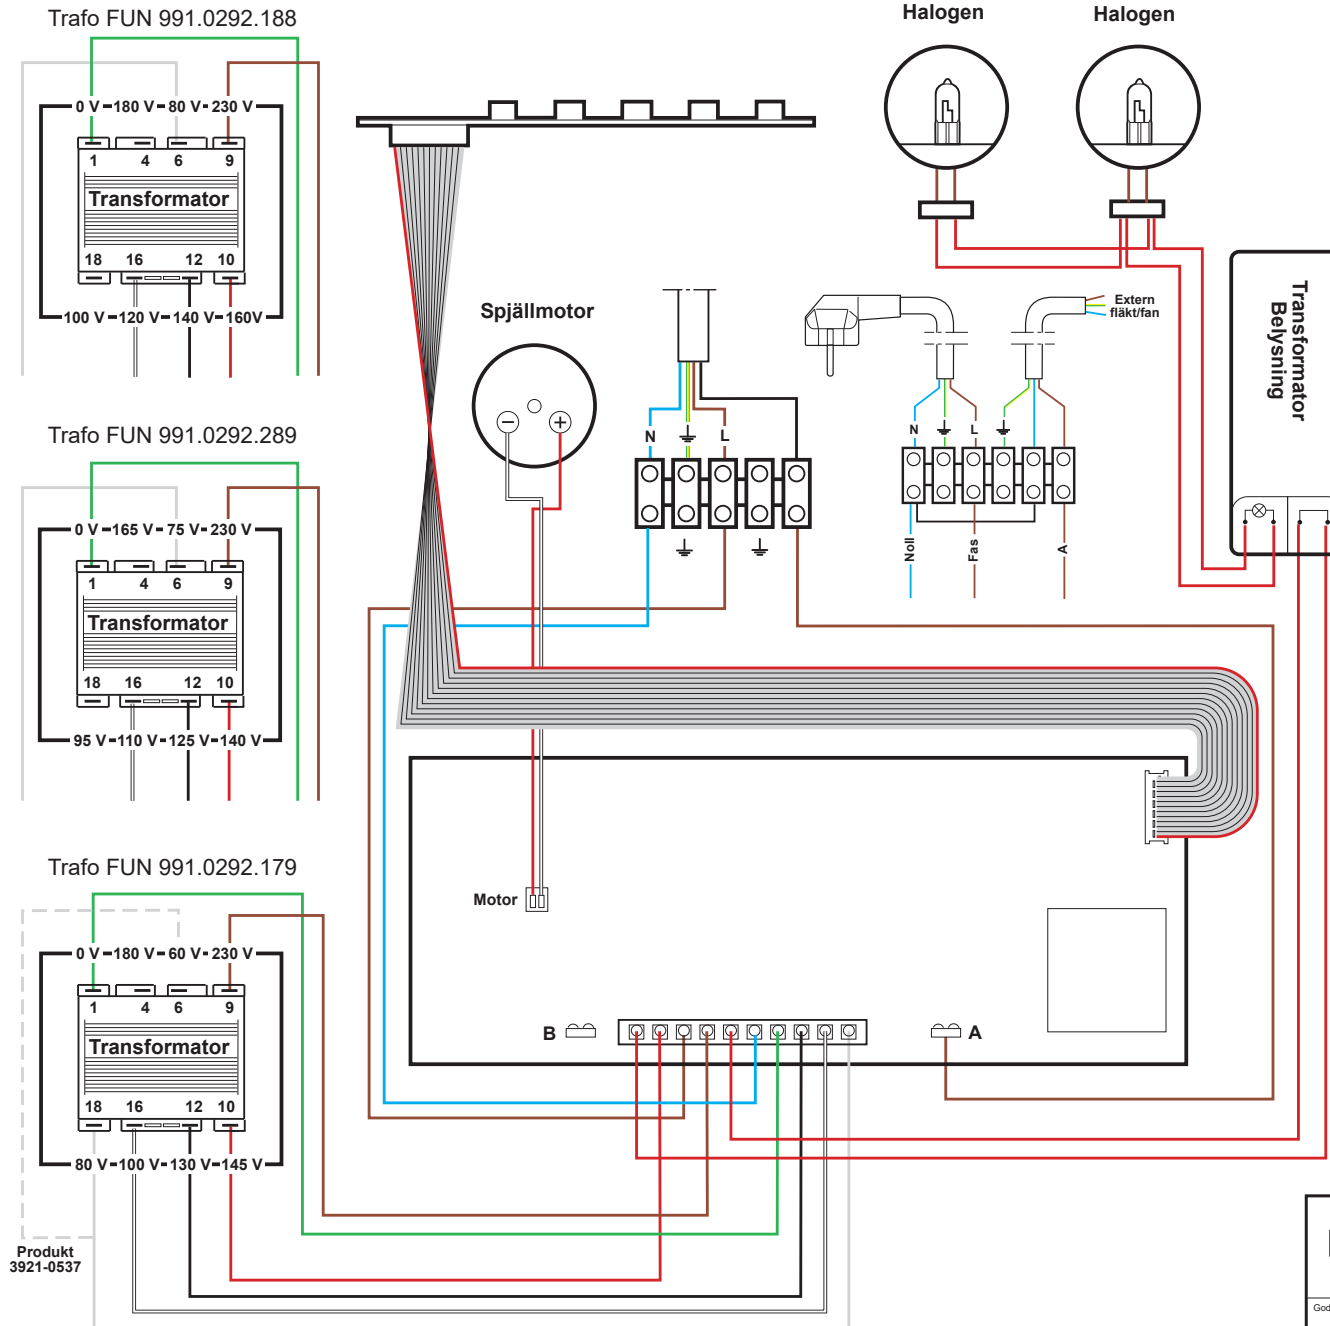

	Ändring	Datum	Inf.	Godk.
A	Vit kabel transformator (100V) var tidigare svart	090305	PMH	PMH
A	Svart kabel transformator (130V) var tidigare vit	090305	PMH	PMH
B	Produktbeteckning 3921-0537. Tidigare 3921-0527	091210	PMH	PMH
B	Modell 382, 392, 384, 394-16 anpassade till schema	110222	LLU	PMH
C	LED-belysning införd	141028	JLU	
D	Transformator 370 W införd	171013	LLU	

Modell	Utgående spänning Svart	Grå
3821-0526	80, 130 V	230 V
3921-0537	60, 130 V	230 V

FLEXIT	KOPPLINGSSCHEMA	Ritad	EM	Datum	20080626
	Tradition-S	Art.nr.: 13650	Ersätter		Ersatt av
Godkänd	PMH	Ritm-nr	129532	Rev	D
		(382-, 384-, 392-, 394-16/17)			

Produkt
3921-0537